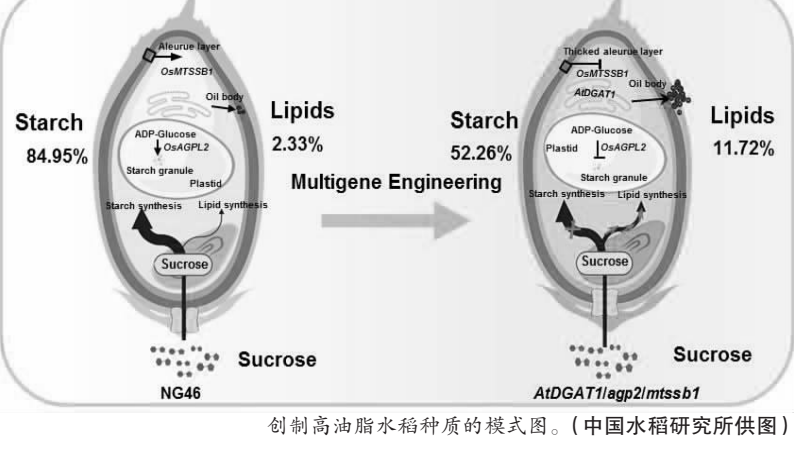

# 新技术让水稻也能像大豆一样榨油

近日,中国水稻研究所种子发育团队利用合成生物学手段将水稻种子油脂含量从2.3%提升至11.7%...

创制高油脂水稻种质的模式图。(中国水稻研究所供图)

该研究通过集成“提效”“引流”和“扩容”三种策略来提升水稻种子的油脂含量...

中油脂相对含量由2.33%提升至11.72%,为目前已报道淀粉类粮食作物中的最高油脂水平...

作物,单位种子油脂含量也由此由0.5毫克提升至1毫克。

(宋雍娟)

一枝鲜花背后蕴含多少智慧科技力量?一个现代农业产业园区又能迸发出怎样的发展活力?

## 兰州新区: 智慧科技让蔬菜种植“四季常青”

据了解,兰州新区现代农业示范园内企业兰州新区现代农业投资集团有限公司(以下简称“农投集团”)通过组建专业销售团队和销售网络...

智慧农业不仅让花卉种植产业实现“花开四季”,也让蔬菜种植实现“四季常青”。

除了智慧科技的加持,花卉产业基地的花卉在数量、质量上都得到了保证。

有了智慧科技的加持,花卉产业基地的花卉在数量、质量上都得到了保证。

从国外引进的“娜欧米”“洛神”等玫瑰品种在现代智能化温室里生根、发芽、开花...